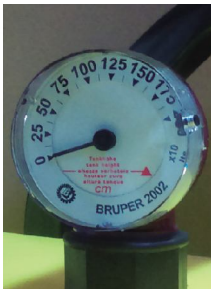

### AGITADORES

REFERENCIA	CONCEPTO
V-490.351	AGITADOR EUROMIX
V-490.352	AGITADOR HIDRAÚLICO

### MEDIDOR DE NIVEL

REFERENCIA	CONCEPTO
V-490.345	KIT INDICADOR NIVEL
V-490.346	RELOJ INDICADOR NIVEL