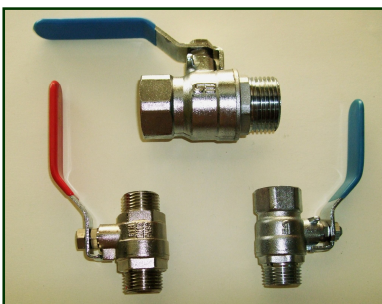

GRIFO ESFERA

REFERENCIA	CONCEPTO
REH.3520	GRIFO PALANCA 1/2
V-198.803	GRIFO PALANCA 1"
V-198.804	GRIFO PALANCA 1"1/4
V-198.805	GRIFO PALANCA 1" 1/2