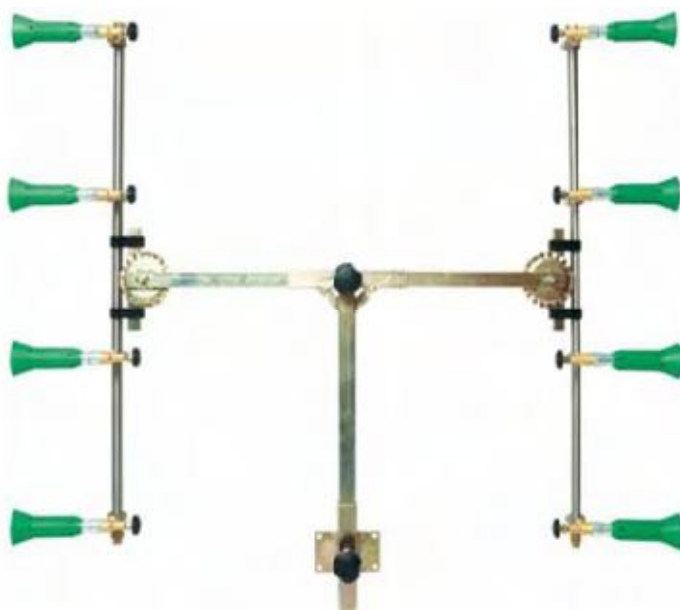

BARRAS EN T CON PULVERIZADORES

Pulverizadores regulables con **módulo antigota**

Apertura total de barra 1,70m

Con pulverizadores:

REFERENCIA	CONCEPTO
V-830,227	BARRA T 4+4 regulable
V-830.229	BARRA T 4+4 regulable turbo

ACCESORIOS

REFERENCIA	CONCEPTO
	V-830.500 PULVERIZADOR REGULABLE
	V-830.520 PULVERIZADOR REGULABLE TURBO
	V-830.251 PULVERIZADOR REGULABLE TURBO CON PALANCA