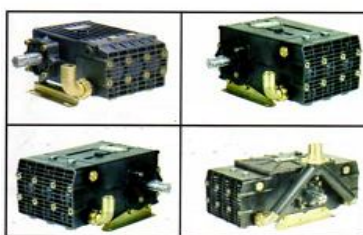

BOMBAS PISTONES

DISPONEMOS DE VARIAS MARCAS:

IDROMECAÍNICA BERTOLINI

TODAS LAS BOMBAS SON DE PISTÓN CERÁMICA

REFERENCIA	CONCEPTO
C53	BOMBA 50 BAR 50L/MIN
C75	BOMBA 50 BAR 70L/MIN
CK120	BOMBA 70 BAR 115L/MIN
CK146	BOMBA 60 BAR 150L/MIN

INTERPUM GROUP

TODAS LAS BOMBAS SON DE PISTÓN CERÁMICA

REFERENCIA	CONCEPTO
T-44	BOMBA 40 BAR 42L/MIN
AB 100	BOMBA 60 BAR 100L/MIN
AB 120	BOMBA 60 BAR 120L/MIN
AB 150	BOMBA 60 BAR 150L/MIN

UDOR

TODAS LAS BOMBAS SON DE PISTÓN CERÁMICA