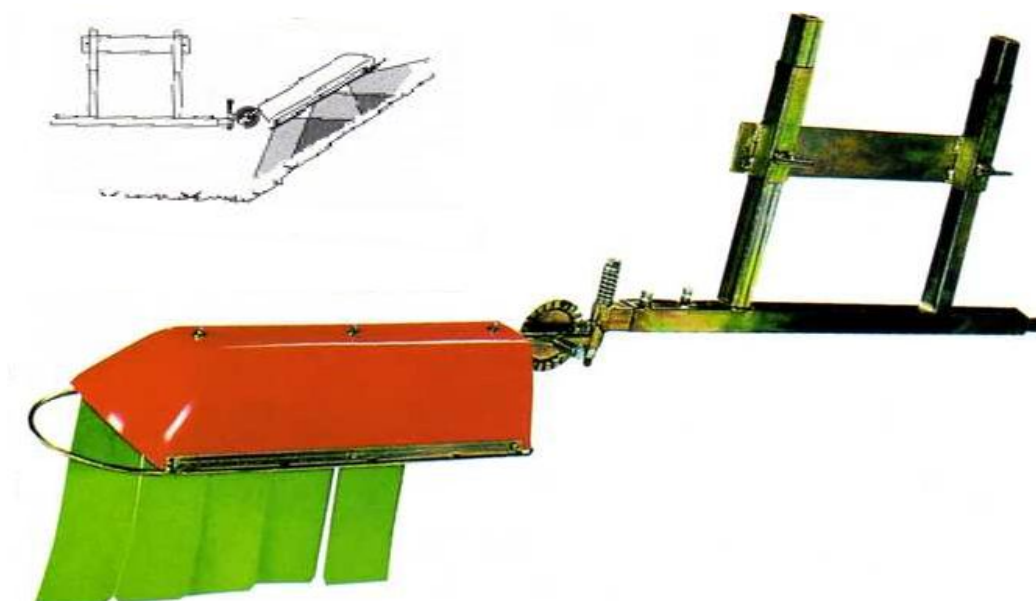

# BARRA INTERFILA CON PANTALLA

REFERENCIA	CONCEPTO	PRECIO
V-490.210	BARRA INTERFILA 1 LADO	335,00 €
V-490.211	BARRA INTERFILA 2 LADO	600,00 €

## CARACTERÍSTICAS

Tubería acero inox

Articulación mecánica salva obstáculos

Retorno automático

Soporte central que regula la altura y anchura

Mecanismo de fijación del ángulo de trabajo y transporte, de fácil manejo

3 jet con antigoteo

Pantalla de amplia protección antideriva, de plástico termoconformado y faldón contacto

## APLICACIONES

Adaptación universal parte delantera o trasera

Especial distribución de herbicida, para viña, arbolado, hortalizas, etc

Posibilidad de trabajar con diferentes ángulos