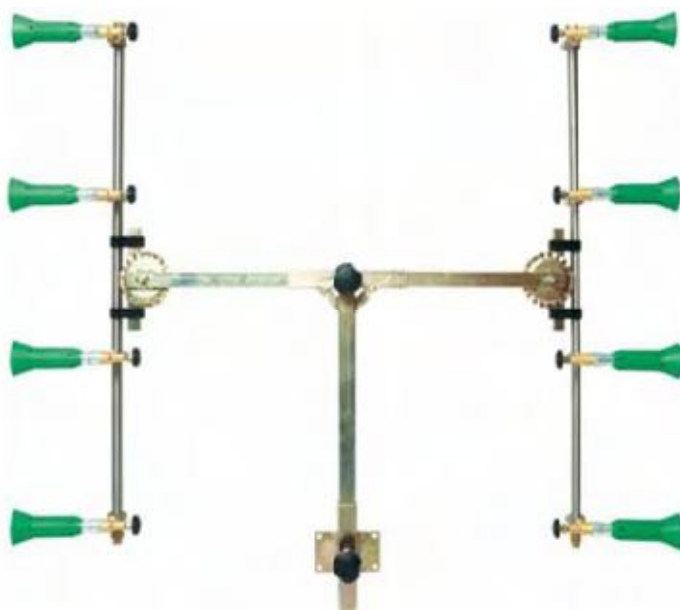

## BARRAS EN T CON PULVERIZADORES

Pulverizadores regulables con **módulo antigota**

Apertura total de barra 1,70m

Con pulverizadores:

REFERENCIA	CONCEPTO	PRECIO
V-830,227	BARRA T 4+4 regulable	400,00 €
V-830.229	BARRA T 4+4 regulable turbo	580,00 €

## ACCESORIOS

REFERENCIA	CONCEPTO	PRECIO
 V-830.500	PULVERIZADOR REGULABLE	12,50 €
 V-830.520	PULVERIZADOR REGULABLE TURBO	38,00 €
 V-830.251	PULVERIZADOR REGULABLE TURBO CON PALANCA	53,00 €