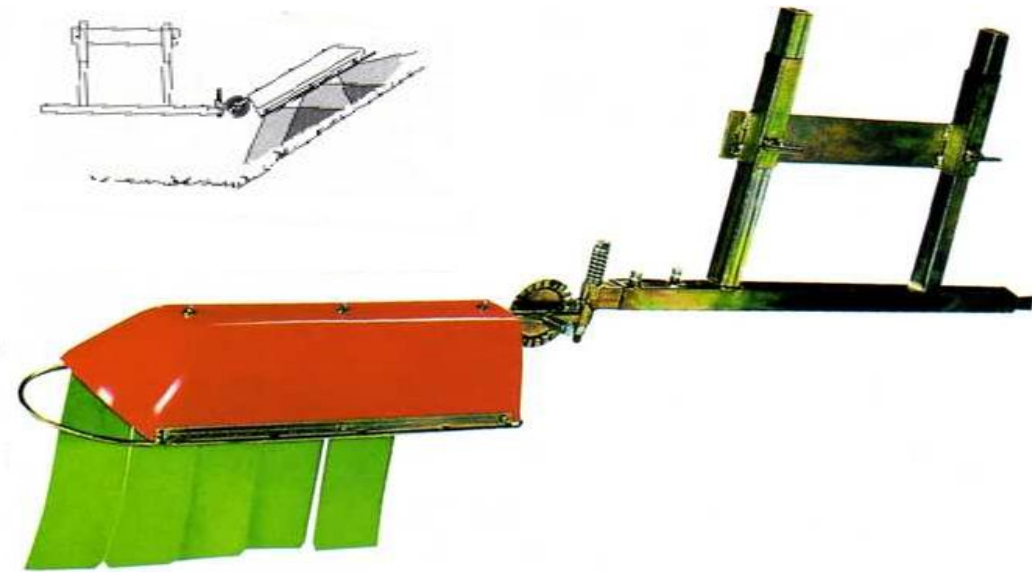

BARRA INTERFILA CON PANTALLA

CARACTERÍSTICAS

Tubería acero inox

Articulación mecánica salva obstáculos

Retorno automático

Soporte central que regula la altura y anchura

Mecanismo de fijación del ángulo de trabajo y transporte, de fácil manejo

3 jet con antigoteo

Pantalla de amplia protección antideriva, de plástico termoconformado y faldón contacto

APLICACIONES

Adaptación universal parte delantera o trasera

Especial distribución de herbicida, para viña, arbolado, hortalizas, etc

Posibilidad de trabajar con diferentes ángulos