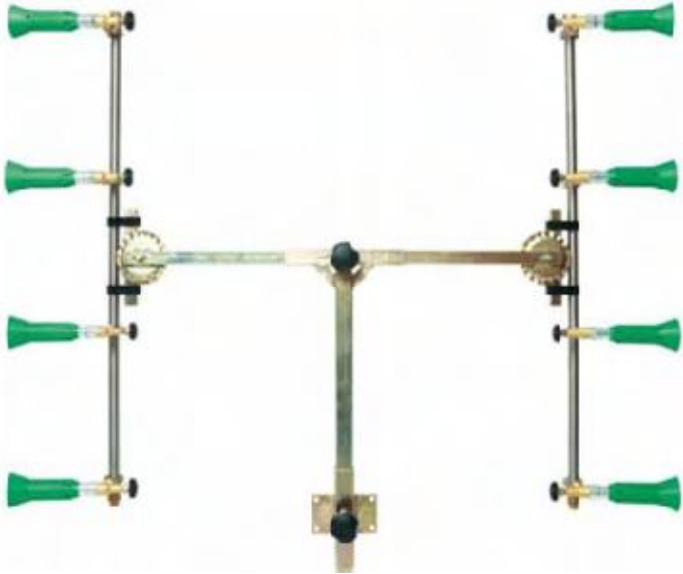

# BARRAS EN T CON PULVERIZADORES

Todos los pulverizadores se montan con módulo antigota  
Apertura total de barra 1,70m

Con pulverizadores:   
    ↗ Regulables  
    ↘ Turbo